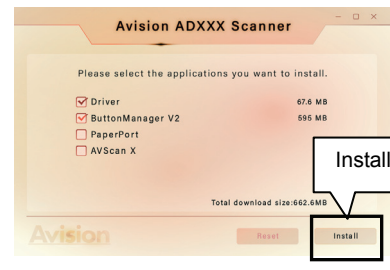

Install Driver/Button Manager V2

Treiber/Button Manager installieren
Installer le pilote/ Button Manager
Installa driver/ Button Manager
Instalar controlador/ Button Manager
Instalar Driver/ Button Manager
Zainstaluj sterownik/ Button Manager
Установить драйвер/ Button Manager
Button Manager V2/היידרוקהת
ドライバー/ Button Manager のインストール
드라이버/ Button Manager 설치
安裝驅動程序/ Button Manager
Button Manager V2 التشغيل برنامج تثبيت