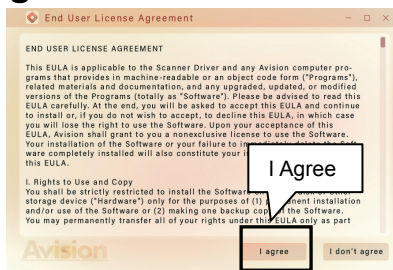

Install Driver/Button Manager V2

Treiber/Button Manager installieren
Installer le pilote/ Button Manager
Installa driver/ Button Manager
Instalar controlador/ Button Manager
Instalar Driver/ Button Manager
Zainstaluj sterownik/ Button Manager
Установить драйвер/ Button Manager
Button Manager V2/היידרוקהת
ドライバー/ Button Manager のインストール
드라이버/ Button Manager 설치
安裝驅動程序/ Button Manager
Button Manager V2 التشغيل برنامج تثبيت